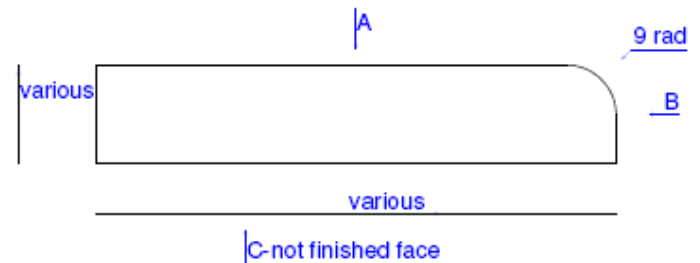

Skirting Boards and Architraves

Rounded One Edge

Description	Product Code	Pack Qty	Thickness (mm)	Width (mm)	Length (mm)
Rounded 1 Edge	R109MR18044P4200	352	18	44	4200
Rounded 1 Edge	R109MR18044P5400	352	18	44	5400
Rounded 1 Edge	R109MR18057P5400	272	18	57	5400
Rounded 1 Edge	R109MR18068P5400	224	18	68	5400
Rounded 1 Edge	R109MR18094P4200	170	18	94	4200
Rounded 1 Edge	R109MR18094P5400	170	18	94	5400
Rounded 1 Edge	R109MR18119P5400	128	18	119	5400
Rounded 1 Edge	R109mr18144P5400	112	18	144	5400