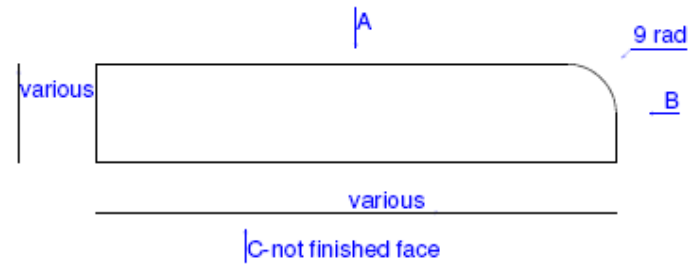

Skirting Boards and Architraves

Rounded One Edge

Description	Product Code	Pack Qty	Thickness (mm)	Width (mm)	Length (mm)
Rounded 1 Edge	R109MR18044P4400	352	18	44	4400
Rounded 1 Edge	R109MR18044P5400	352	18	44	5400
Rounded 1 Edge	R109MR18057P5400	272	18	57	5400
Rounded 1 Edge	R109MR18068P5400	224	18	68	5400
Round 1 Edge	R109MR18068P4400	224	18	68	4400
Rounded 1 Edge	R109MR18094P4400	170	18	94	4400
Rounded 1 Edge	R109MR18094P5400	170	18	94	5400
Rounded 1 Edge	R109MR18119P5400	128	18	119	5400
Round 1 Edge	R109MR18119P4400	128	18	119	4400
Rounded 1 Edge	R109mr18144P5400	112	18	144	5400
Round 1 Edge	R109MR18144P4400	112	18	144	4400