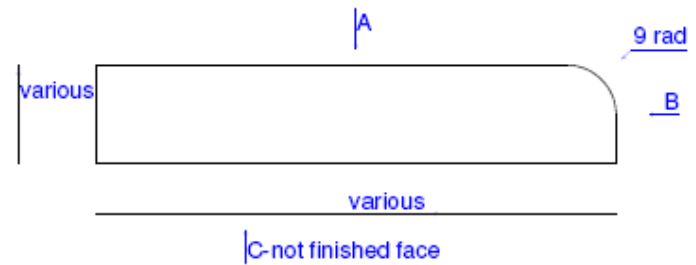

Skirting Boards and Architraves

Rounded One Edge

Description	Product Code	Pack Qty	Thickness (mm)	Width (mm)	Length (mm)
Rounded 1 Edge	R109MR15044P4400	440	15	44	4400
Rounded 1 Edge	R109MR15044P5400	440	15	44	5400
Rounded 1 Edge	R109MR15057P5400	320	15	57	5400
Rounded 1 Edge	R109MR15068P5400	280	15	68	5400
Rounded 1 Edge	R109MR15094P4400	200	15	94	4400
Rounded 1 Edge	R109MR15094P5400	200	15	94	5400
Rounded 1 Edge	R109MR15119P5400	160	15	119	5400
Rounded 1 Edge	R109MR15144P5400	140	15	144	5400